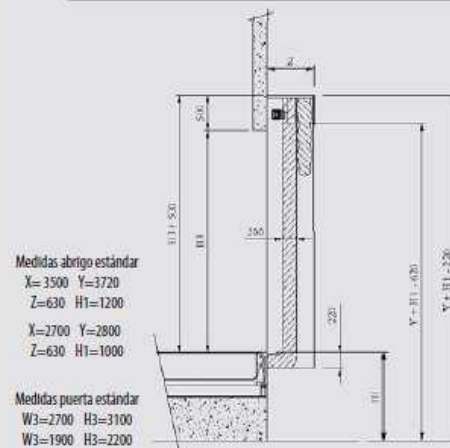

DATOS TÉCNICOS

- Aplicación: Exterior
- Estructura: Panel de 40mm.
Material: Aluminio anodizado
- Tamaño máx: 3500mm x 3720mm (estándar)
2700mm x 2800mm (mini)
- Fondo: 630mm
- Anchura lona lateral: 650mm
- Anchura lona superior: 1000/1500mm
- Lonas hinchables: 70% de PVC recubierto de poliéster
30% Poliamida.

DIMENSIONES

TIPOS DE ABRIGO HINCHABLE

La gama de Abrigos Hinchables se distingue en dos tipos específicos según las necesidades de nuestros clientes:

- **Abrigo Estándar:** Con medidas 3500mm de ancho x 3720mm de alto, este tipo de abrigo se adapta a la mayoría de camiones grandes y medianos.
- **Abrigo Mini:** És más pequeño que el abrigo estándar y sus medidas son de 2700mm de ancho x 2800mm de alto. Se adapta a la mayoría de furgonetas y camiones pequeños.