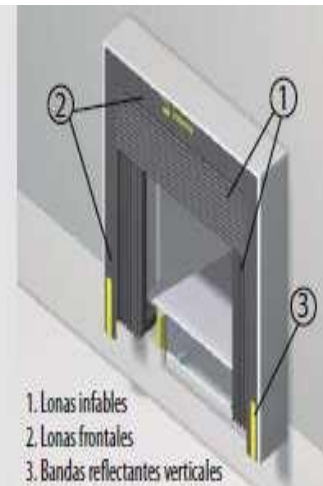

FICHA TÉCNICA: ABRIGO HINCHABLE

DESCRIPCIÓN TÉCNICA

El **Abrigo Hinchable** de Inkema está diseñado para asegurar siempre una estanqueidad óptima durante el proceso de carga y descarga.

El perfecto ajuste del abrigo con la caja del camión proporciona un importante ahorro energético ya que se consigue aislar térmicamente del exterior y proporcionar una mejor higiene interior de la instalación sin repercutir en el confort y la flexibilidad de la maniobra.

La bolsa de aire se pliega ordenadamente en los laterales cuando el abrigo no está trabajando para evitar roturas y facilitar las maniobras.

Hay dos tipos de **Abrigos Hinchables**: el **Abrigo Estándar** y el **Abrigo Mini**.

DATOS TÉCNICOS

- Aplicación: Exterior
- Estructura: Panel de 40mm.
Material: Aluminio anodizado
- Tamaño máx: 3500mm x 3720mm (estándar)
2700mm x 2800mm (mini)
- Fondo: 630mm
- Anchura lona lateral: 650mm
- Anchura lona superior: 1000/1500mm
- Lonas hinchables: 70% de PVC recubierto de poliéster
30% Poliamida.

DIMENSIONES

TIPOS DE ABRIGO HINCHABLE

La gama de Abrigos Hinchables se distingue en dos tipos específicos según las necesidades de nuestros clientes:

- **Abrigo Estándar:** Con medidas 3500mm de ancho x 3720mm de alto, este tipo de abrigo se adapta a la mayoría de camiones grandes y medianos.
- **Abrigo Mini:** És más pequeño que el abrigo estándar y sus medidas son de 2700mm de ancho x 2800mm de alto. Se adapta a la mayoría de furgonetas y camiones pequeños.