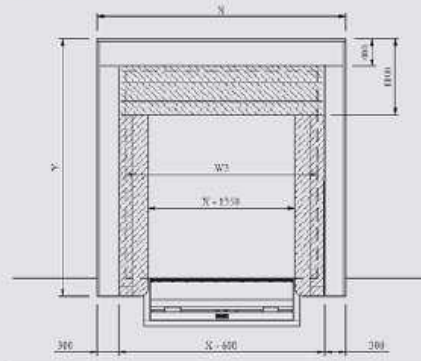

DATOS TÉCNICOS

- Aplicación: Exterior
- Estructura: Panel de 40mm.
Material: Aluminio anodizado
- Tamaño máx: 3500mm x 3720mm (estándar)
2700mm x 2800mm (mini)
- Fondo: 630mm
- Anchura lona lateral: 650mm
- Anchura lona superior: 1000/1500mm
- Lonas hinchables: 70% de PVC recubierto de poliéster
30% Poliamida.

DIMENSIONES

TIPOS DE ABRIGO HINCHABLE

La gama de Abrigos Hinchables se distingue en dos tipos específicos según las necesidades de nuestros clientes:

- **Abrigo Estándar:** Con medidas 3500mm de ancho x 3720mm de alto, este tipo de abrigo se adapta a la mayoría de camiones grandes y medianos.
- **Abrigo Mini:** És más pequeño que el abrigo estándar y sus medidas son de 2700mm de ancho x 2800mm de alto. Se adapta a la mayoría de furgonetas y camiones pequeños.