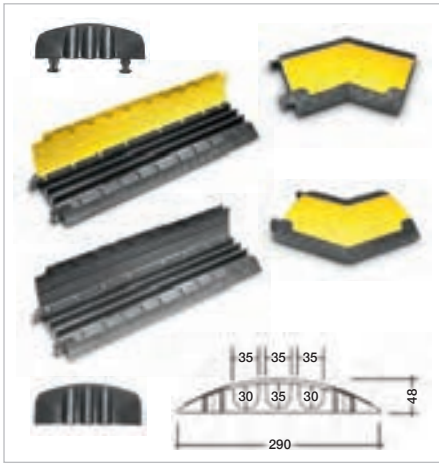

Poliuretano
Canaletas 3

REF.	MEDIDAS	COLOR	PIEZA
310-0070	48 x 1000 x 290 mm	●	Módulo Central (Tapa amarilla)
310-0071	48 x 1000 x 290 mm	●	Módulo Central (Tapa negra)
310-0072		●	Terminación lateral (hembra)
310-0073		●	Terminación lateral (macho)
310-0087		●	Esquina 45° izquierda
310-0088		●	Esquina 45° derecha