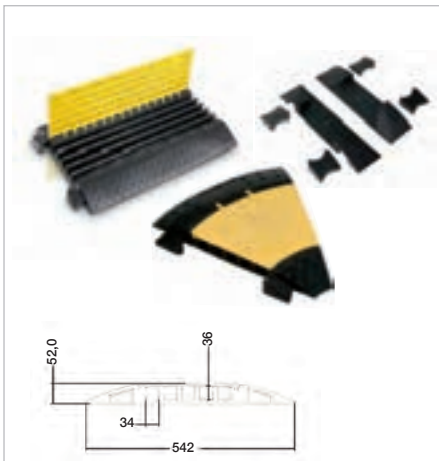

Poliuretano
Canaletas 5

REF.	MEDIDAS	COLOR	PIEZA
310-0074	52 x 890 x 542 mm	●	Módulo Central (Tapa amarilla)
310-0081		●	Terminación lateral
310-0082		●	Esquina 45°