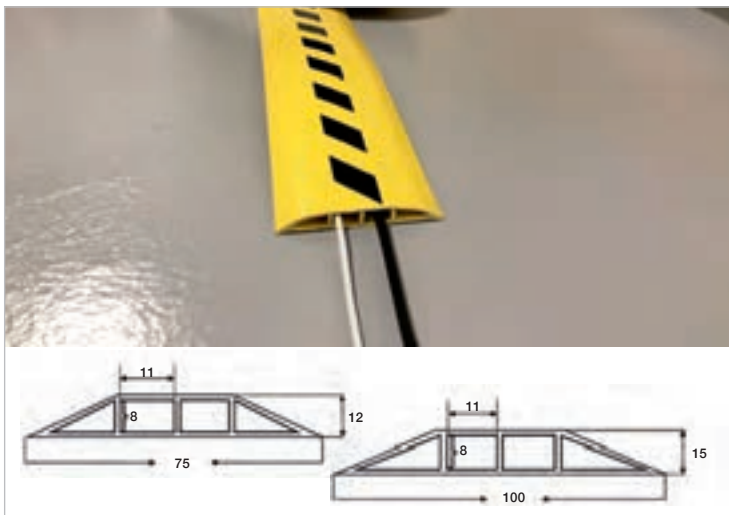

PVC
Canaletas 4

REF.	MEDIDAS	COLOR
310-0090	12 x 3000 x 75 mm	
310-0091	15 x 3000 x 100 mm