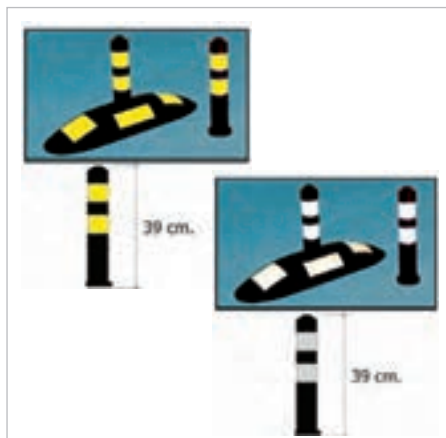

315-0334 / 315-0335

Caucho
390 mm
Reflectant

● 315-0334   ● 315-0335