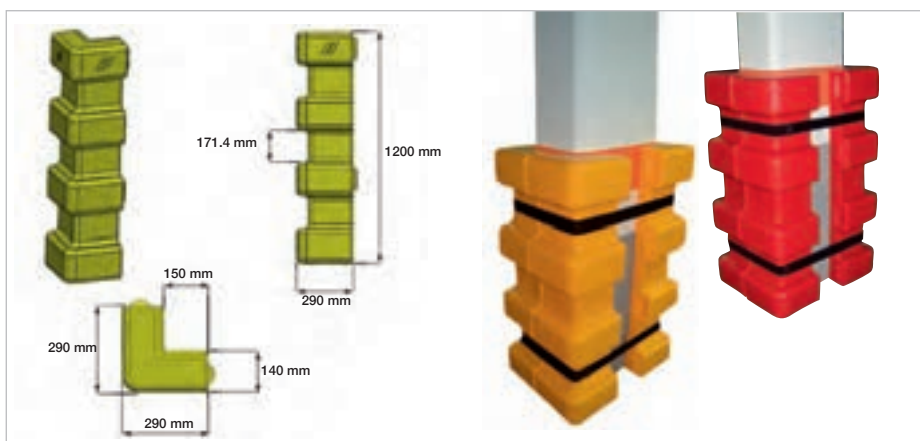

PROTECCIONES ESTRUCTURALES

PROTECCIONES DE ESQUINAS

Diseñadas para la protección de esquinas en pilares, columnas, maquinaria o cualquier otro elemento.

400-0062 / 400-0063

Polietileno
1200 x 290+290 x 140 mm