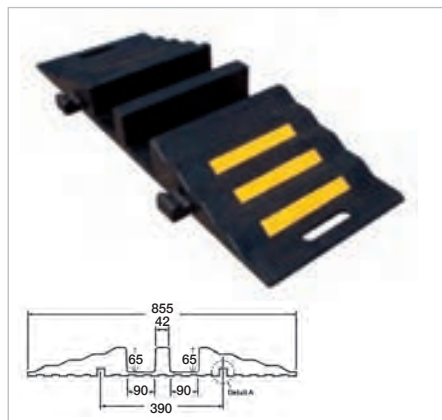

310-0104

Caucho
90 x 850 x 300 mm
Canaletas 2

● Negro con bandas amarilla