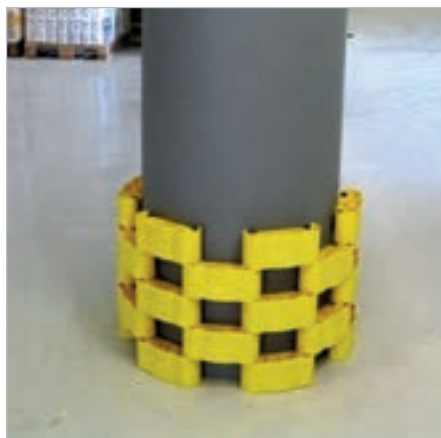

400-0050

Polietileno de alta densidad
100 x 234 x 75 mm (cada bloque)
Varillas inc.