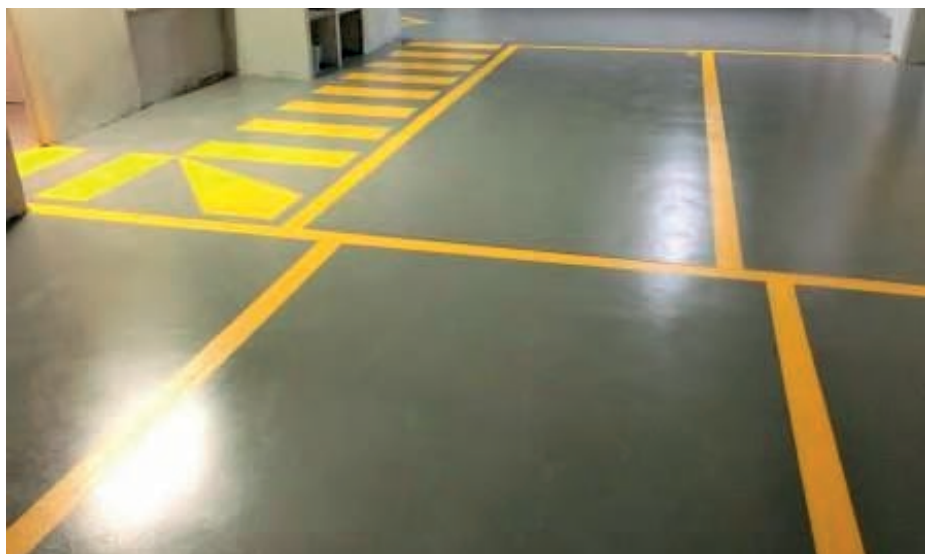

MARCAJE DE SUELOS

Elementos creados para marcaje de suelos con pintura o luz.

MÁQUINA PARA TRAZAR LÍNEAS

REF.	COLOR
333-0351	Máquina
333-0352BL	Blanco 50 metros
333-0352AM	Amarillo 50 metros

340-0014

Baliza estanca para señalización
155 x Ø190 mm