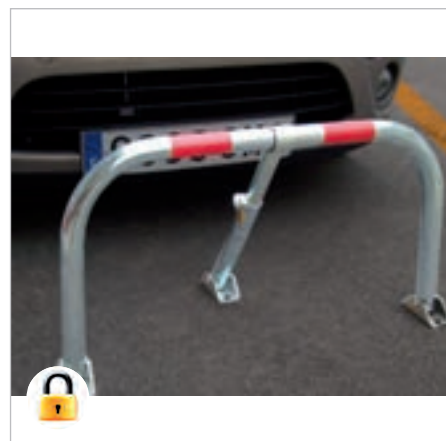

BARRERAS PARKING

BARRERAS GUARDAPLAZAS

Diseñadas para reservar la plaza de aparcamiento cuando no se encuentre ocupada por el vehículo.

200-0029

Acero
380 x 670 x 240 mm
Tornillos x 6

200-0001

Acero
570 x 310 x 380 mm
Tornillos x 6