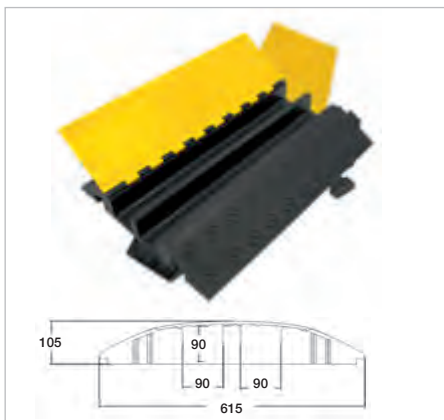

310-0103

Caucho
105 x 900 x 615 mm
Canaletas 2

● Negro con tapa amarilla