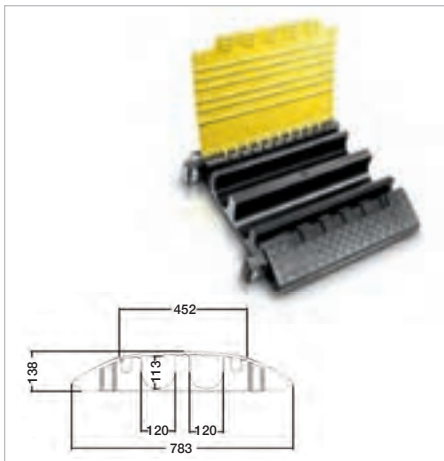

Poliuretano
Canaletas 2

REF.	MEDIDAS	COLOR	PIEZA
310-0085	139 x 700 x 783 mm		Módulo Central