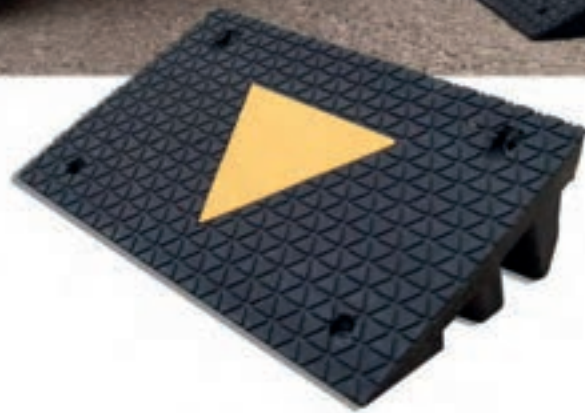

RAMPAS SALVABORDILLOS

Artículos diseñados para evitar bordillos de aceras para vehículos o elementos con ruedas.

311-0005 / 311-0006 / 311-0007 / 311-0008

Caucho
Tornillos / 4 (incluidos)

REF.	MEDIDAS
311-0005	80 x 500 x 320 mm
311-0006	100 x 500 x 320 mm
311-0007	120 x 500 x 320 mm
311-0008	140 x 500 x 320 mm

311-0011 / 311-0012

Caucho

REF.	MEDIDAS
311-0011	90 x 600 x 250 mm
311-0012	90 x 250 x 250 mm