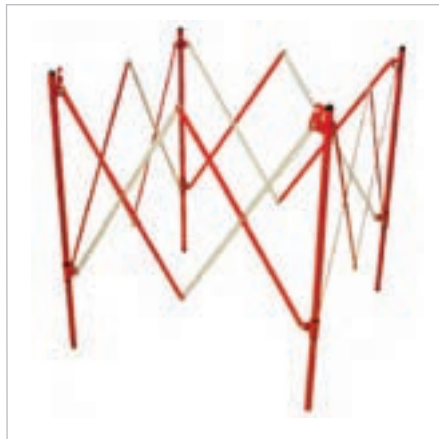

COLORES UNIDAD

negro

CABEZALES

cierre rápido
cierre seguridad
final sin cinta

VALLAS

Productos fabricados para realizar una delimitación de espacios.

RAPID ROLL

BARRERAS PORTÁTILES EN PVC

REF.	MEDIDAS	COLOR
308-0350AN	980 x 1030 mm	Amarillo/negro
308-0351AN	940 x 1000 mm	Amarillo/negro
308-0210	Cerrada: 1100 x 475 x 135 mm Abierta: 1100 x 2250 x 135 mm	Rojo/blanco

VALLAS DELIMITADORAS

REF.	MEDIDAS	COLOR
308-0060	1021 x 1260 mm	●●●●○
308-0061	1021 x 1980 mm	●●●●○●
308-0065	1020 x 1100 x 50 mm	●●●
308-0066	1020 x 2000 x 50 mm	●●●

308-0026

Acero
Cerrada: 1100 x 250 mm
Abierta: 1100 x 3000 mm

308-0027

Acero
Cerrada: 1110 x 140 mm
Abierta: 1110 x 1500 mm

308-0200AN / 308-0200BR /
308-0202AN / 308-0202BR /
308-0204AN / 308-0204BR

Acero
308-0200AN/308-0200BR:
1000 x 300 x 500 mm. Apertura: 2000 mm
308-0202AN/308-0202BR:
1000 x 380 x 500 mm. Apertura: 3600 mm
308-0204AN/308-0204BR:
1000 x 460 x 500 mm. Apertura: 4300 mm