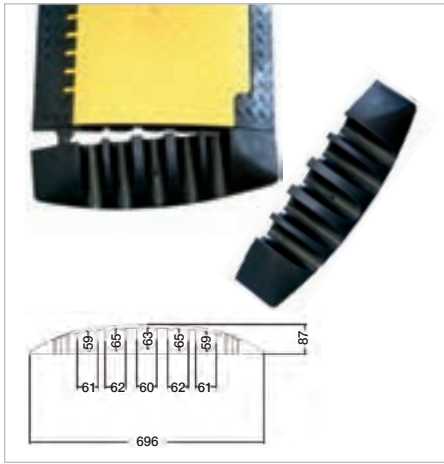

Poliuretano
Canaletas 5

REF.	MEDIDAS	COLOR	PIEZA
310-0083	87 x 700 x 690 mm		Módulo Central (Tapa amarilla)
310-0084			Terminación lateral