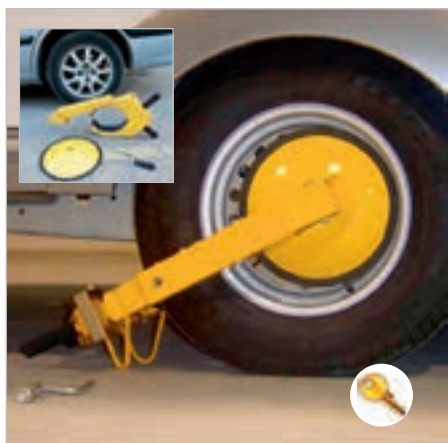

Acero
610 x 80 x 80 mm
Tornillos x 4

200-0022

Acero
620 x 60 x 60 mm
Tornillos x 4

200-0031

Acero
370 x 470 x 190 mm
Tornillos x 3
Mando a distancia

CEPOS DE RUEDA

Diseñadas para bloquear las ruedas de los vehículos e inmovilizarlos.