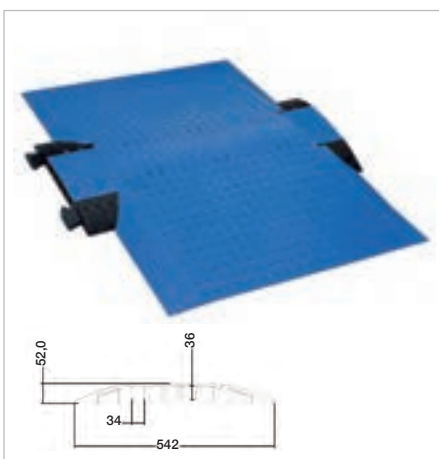

Poliuretano
Canaletas 5

REF.	MEDIDAS	COLOR	PIEZA
310-0077	52 x 890 x 800 mm	●	Módulo Central