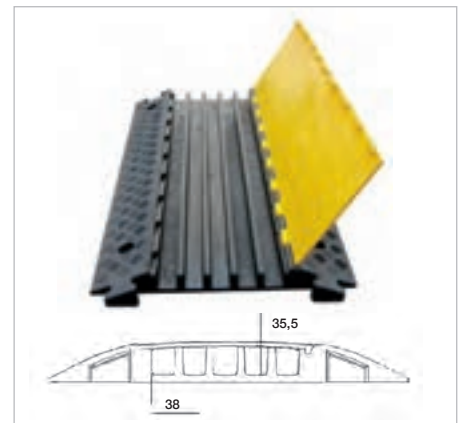

310-0102

Caucho
50 x 890 x 500 mm
Canaletas 5

● Negro con tapa amarilla