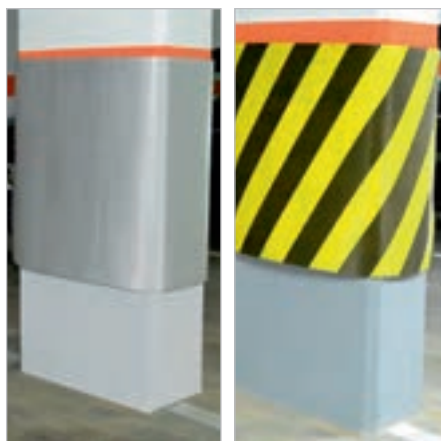

105-0021 / 105-0022

Espuma de polietileno
105-0021: 750 x 1000 x 10 mm
105-0022: 660 x 1000 x 10 mm
Adhesivo

● 105-0021   ● 105-0022