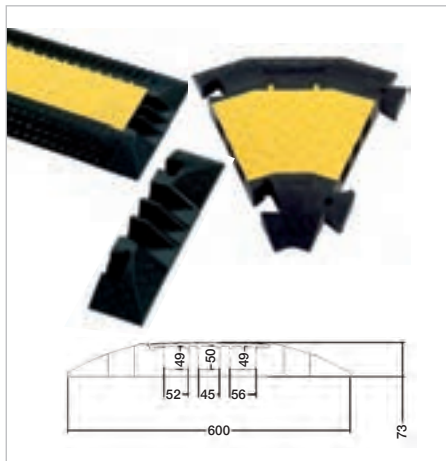

Poliuretano
Canaletas 3

REF.	MEDIDAS	COLOR	PIEZA
310-0050	73 x 1000 x 600 mm	●●	Módulo Central
310-0052	71 x 146 x 610 mm	●●	Terminación lateral
310-0053		●●	Esquina 45°